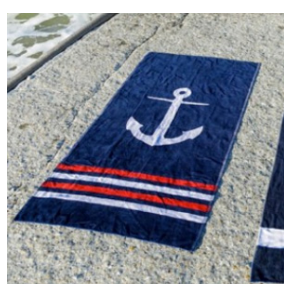

Réf: CORDONLUNETE

Loisirs

**Cordon de lunette flottant**

5.00 €

Dispo: 2

Réf: DRAPKIRBY1P

Loisirs

**Drap de plage**