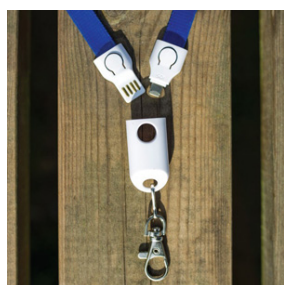

Réf: CABLETOURDECOU

Loisirs

Cable de chargement

9.00 €

Dispo: 3