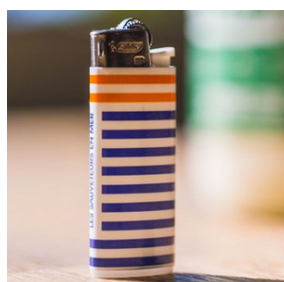

Réf: MINIBRIQUETBIC

Nautique

Mini Briquet Bic

2.50 €

Taille: 2.2 x 6.2 x 1.1 cm

Dispo: 3